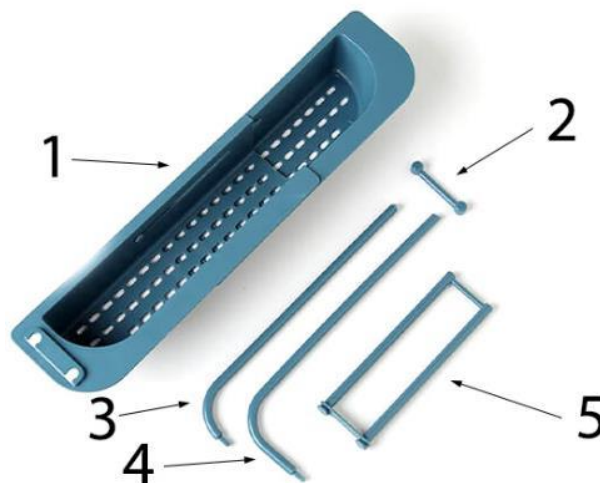

NÁVOD K POUŽITÍ

BUTLERDRY, TELESKOPICKÁ POLIČKA DO DŘEZU

SOUČÁSTI ZBOŽÍ:

- polička ButlerDry

TECHNICKÉ SPECIFIKACE:

- materiál: PP
- výška: 29 cm
- min. délka: 36 cm
- max. délka: 50 cm

POPIS

MONTÁŽ

Poličku smontujeme dle postupu uvedeného na následujících obrázcích.

1. První díl věšáku (5) zasuneme do otvoru na straně poličky.
2. Dva příčné díly (3, 4) zasuneme do čtvercových otvorů v horní části prvního dílu (5).
3. Posledním dílem (2) spojíme dva příčné díly dohromady.